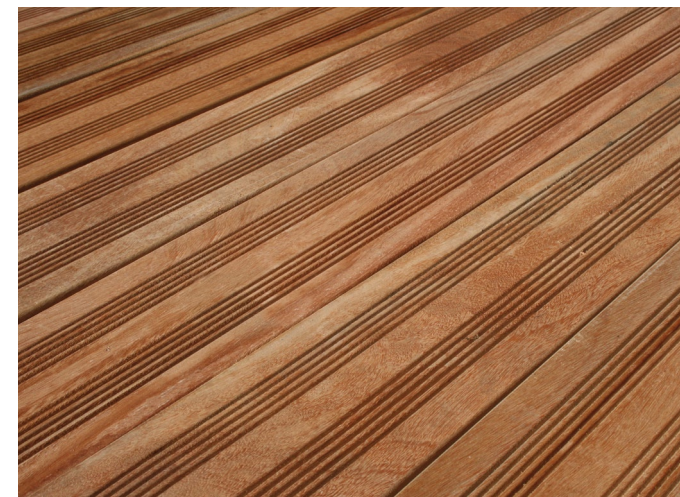

CUMARU ist ein Holz für Kenner! - Mit dem bloßen Auge kaum von dem allseits beliebten Bangkirai zu unterscheiden, verbindet Cumaru Eigenschaften, die es besonders empfehlenswert machen. Cumaru ist ein sehr schweres und hartes Holz mit sehr guten Festigkeitseigenschaften, die vergleichbar mit denen von Bongossi sind. Es ist praktisch frei von Pinholes und fällt unter die Resistenzklasse 1. Das Holz ist sehr resistent gegen holzverfärbende und holzzerstörende Pilze und Insekten und besitzt somit eine hohe Lebensdauer. Auch optisch ist Cumaru ein absolut hochwertiges Holz. Von der Farbe und der Struktur sehr homogen ausgeprägt, gibt Cumaru seinem Umfeld durch die klare Textur eine sehr edle Optik. Egal ob für den Einsatz im Garten oder auf der Terrasse, Cumaru ist immer ein Hingucker.