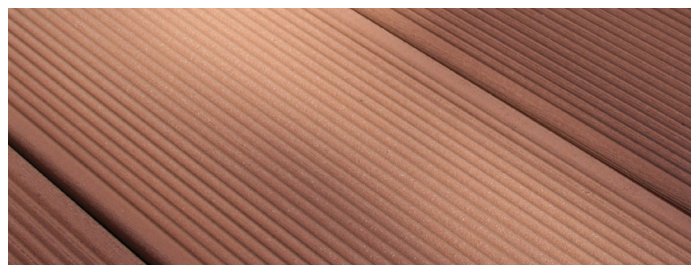

BambooGard / Zubehör

Artikel-Nr.	Ausführung	Preis in EUR
780500	Metallklammern für 20 mm	24,01
780510	Metallklammern für 25 mm	24,01
780520	Anfangsklammern D7	0,28

BambooGard besteht aus Bambus-Polymer-Composite, einem Werkstoff aus Bambusfasern und HDPE (High Density Poly-Ethylen) BPC ist durchgefärbt und benötigt keine zusätzliche Beschichtung. Die Herstellung erfolgt ohne Klebstoffe. Die Rohstoffe kommen aus der Bambusverarbeitung und der erneuten Verwendung von Kunststoffen. Durch den hohen Anteil natürlicher Fasern kann BPC mit den Werkzeugen für Holz gesägt und gebohrt werden. BPC ist in hohem Maße UV-stabil und wetterfest. Es ist wasserabweisend und weitgehend unempfindlich gegen Insektenfraß, Pilzbefall, Rissbildung und absolut farb- und formstabil.