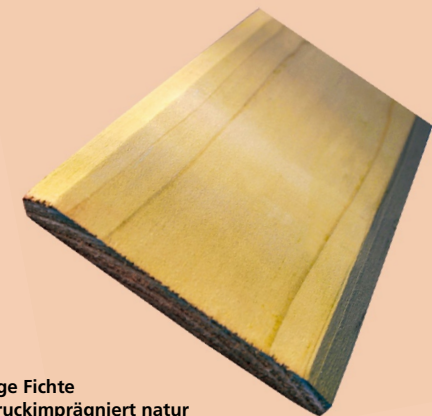

Diese Abbildung zeigt eine Kombination aus den Gestaltungselementen A (2x) und I (2x) sowie Pfosten und Beschläge.

Alle angegebenen Maße sind Nennmaße. Die Effektivmaße können abweichen. Bitte fragen Sie Ihren Fachhändler.

# LUCCA

*Klar, massiv und kompakt – LUCCA ist selbstbewusst. Das Gestaltungssystem überzeugt mit solider Verarbeitung, betonter Stärke sowie einer besonderen Lamellen-Fasung und verzichtet auf verspielte Details. Einfach Klasse.*

- feinstige Fichte
- kesseldruckimprägniert natur
- stabiler Rahmen ca. 52x70 mm
- speziell gefaste Lamellen ca. 13x92 mm
- rostfrei mit V2A verschraubt, geklammert
- Tor verleimter Rahmen 52x115 mm