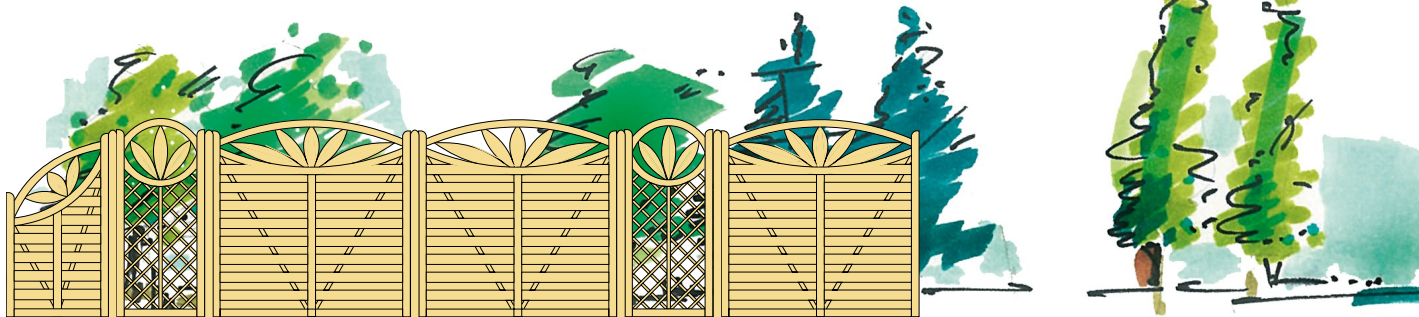

# VERONA

Das nach dem Vorbild von Seerosen gestaltete Blattornament des Gestaltungssystems VERONA thront ruhig und anmutig auf der mit dekorativem Ornamentprofil versehenen Füllung. Es erhält durch großzügige Dimensionen seinen würdigen Rahmen. Die sorgfältige Verarbeitung krönt das edle Motiv und verspricht lange Freude an diesen außergewöhnlichen Gestaltungselementen.

## Gestaltungselemente mit Rankornamenten Oberbogen:

Artikel-Nr.	Ausführung	Ca.-Maße	Preis in EUR
A 104850	Sichtblende m. RO Oberbogen	180x170/180 cm	<b>104,95</b>
B 104870	Stufenblende m. RO Oberbogen	90x161/110 cm	<b>84,99</b>
C 104860	Sichtblende m. RO Oberbogen	80x170/180 cm	<b>79,99</b>
D 139060	Vorgartenzaun m. RO Oberbogen	180x110/120 cm	<b>84,99</b>

Abbildung 1 zeigt eine Kombination aus den Gestaltungselementen B, C (2x) und A (3x) sowie Pfosten und Beschläge.